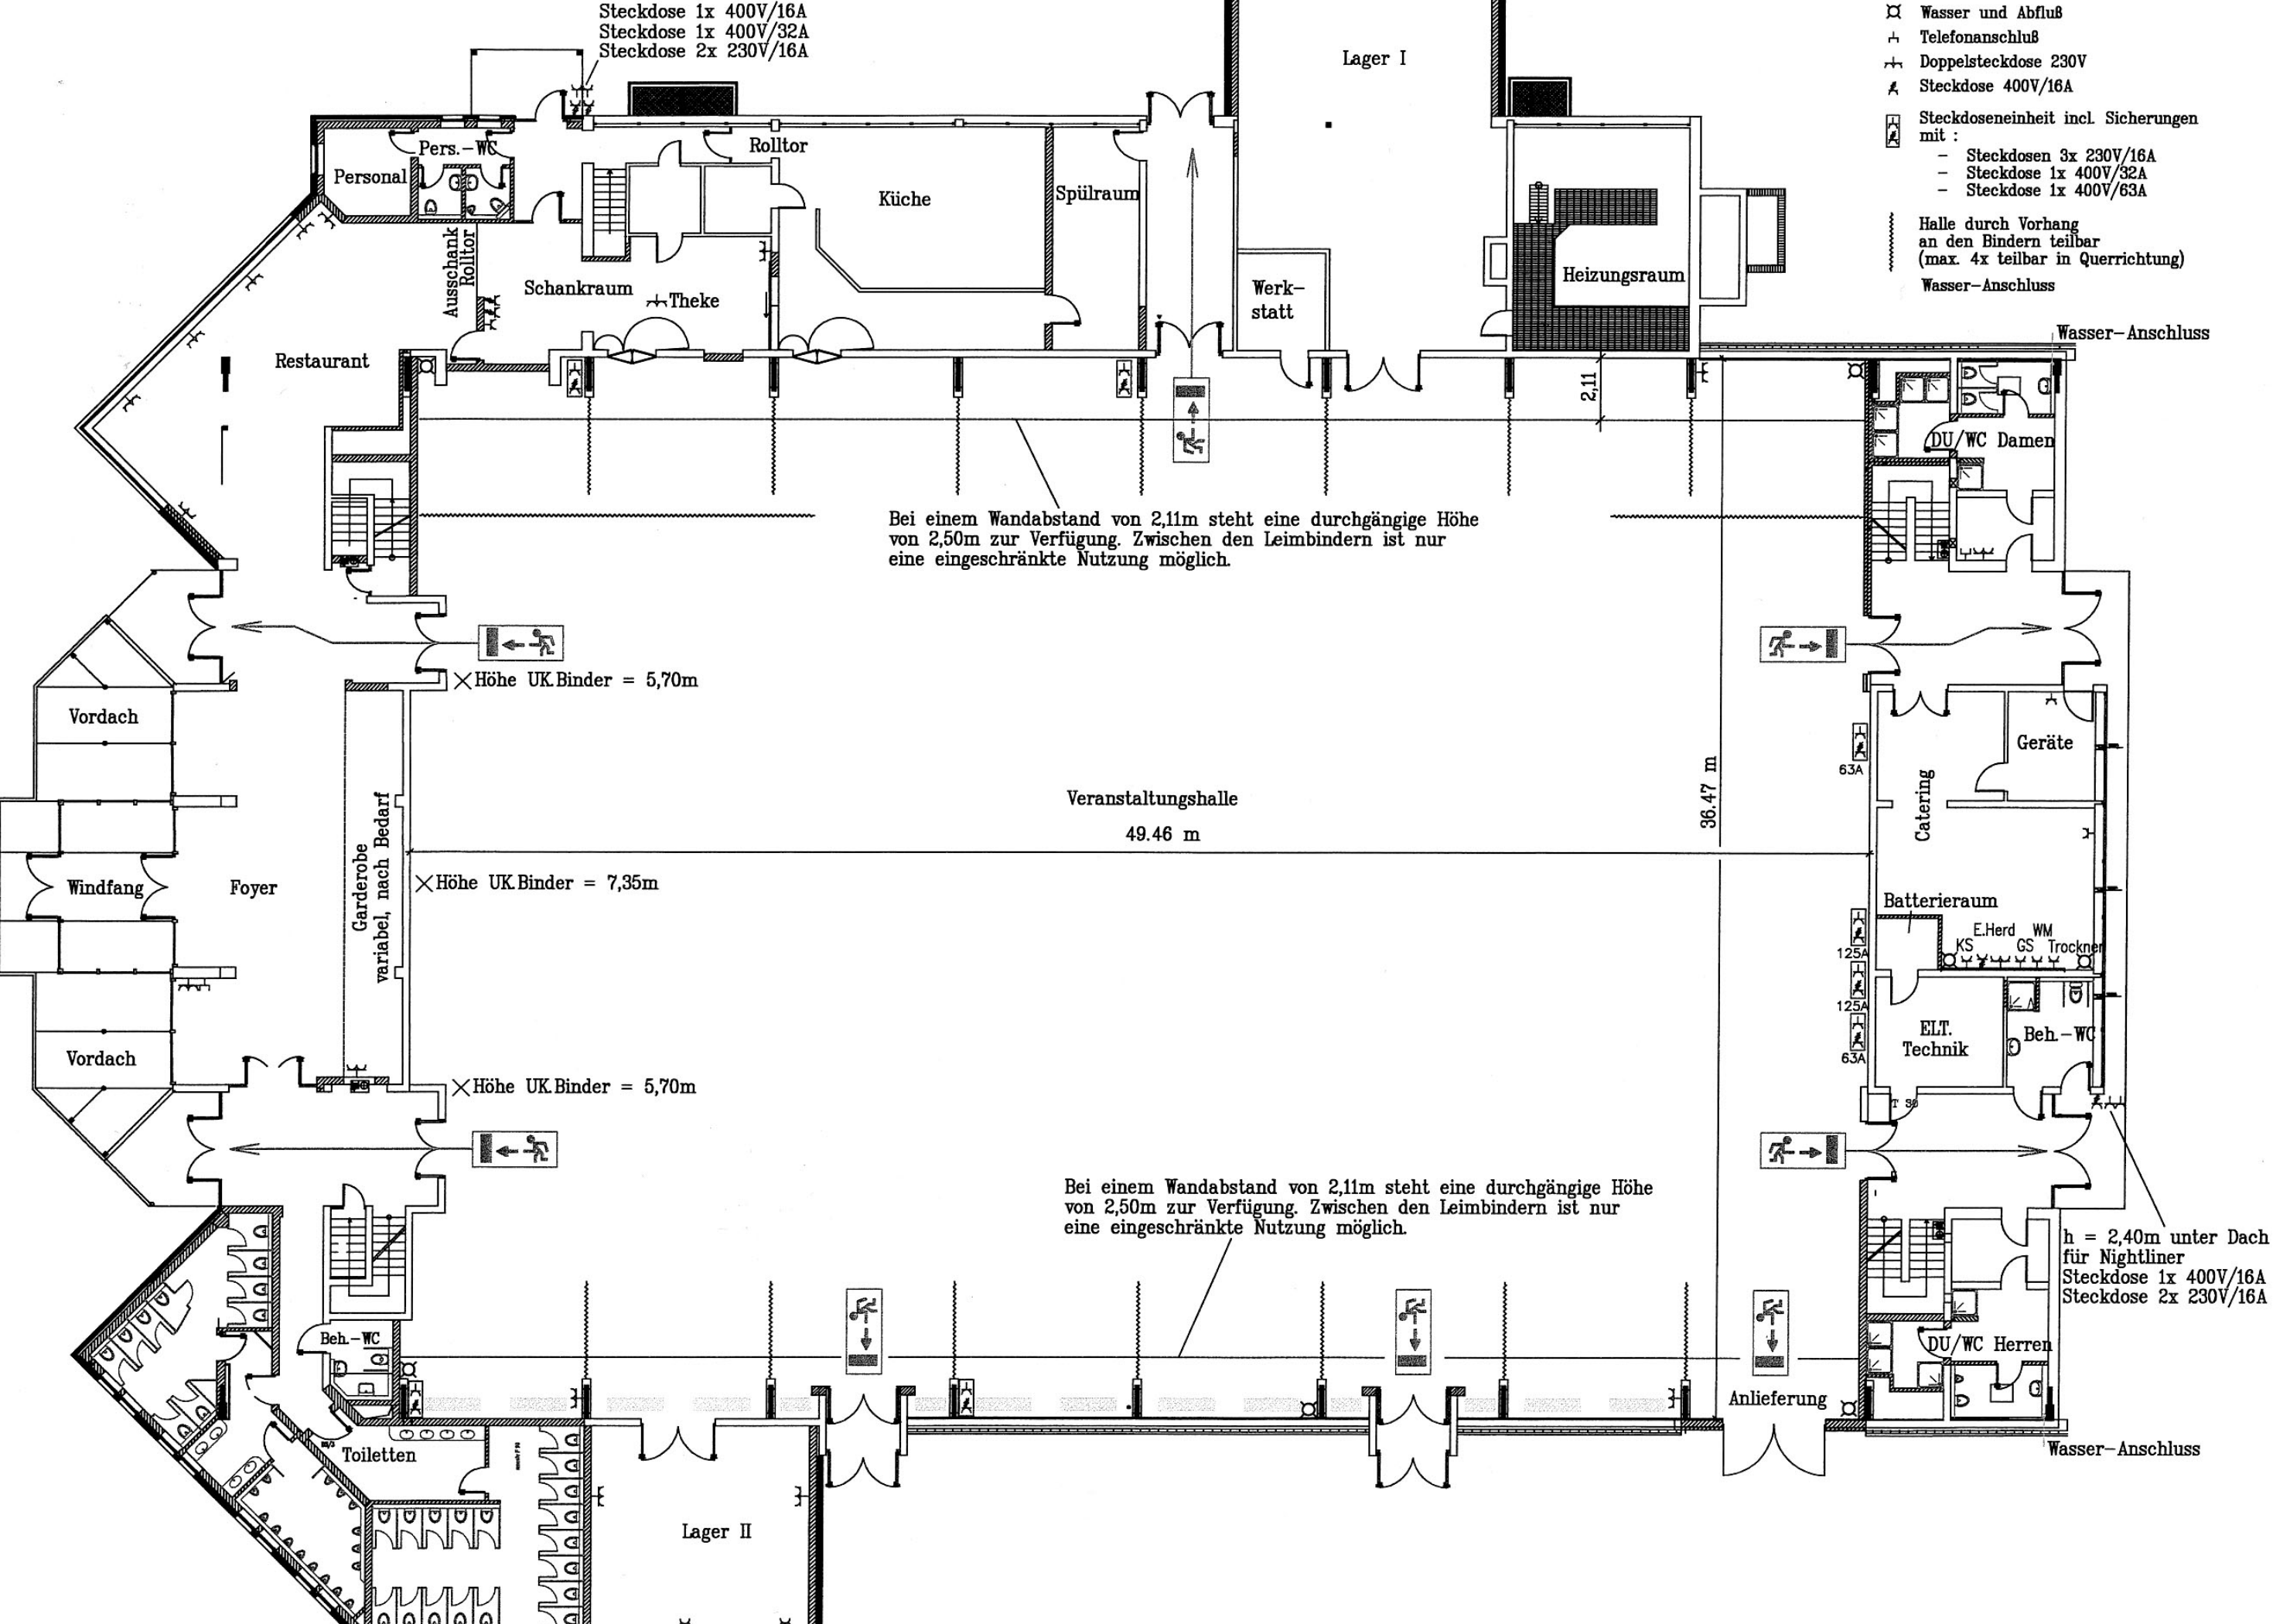

Steckdose 1x 400V/16A  
 Steckdose 1x 400V/32A  
 Steckdose 2x 230V/16A

- Legende**
- ⊗ Wasser und Abfluß
  - ⊕ Telefonanschluß
  - ⊕ Doppelsteckdose 230V
  - ⊕ Steckdose 400V/16A
  - ⊕ Steckdoseneinheit incl. Sicherungen mit :
    - Steckdose 3x 230V/16A
    - Steckdose 1x 400V/32A
    - Steckdose 1x 400V/63A

Halle durch Vorhang an den Bindern teilbar (max. 4x teilbar in Querrichtung)  
 Wasser-Anschluss

Lager I

Bei einem Wandabstand von 2,11m steht eine durchgängige Höhe von 2,50m zur Verfügung. Zwischen den Leimbändern ist nur eine eingeschränkte Nutzung möglich.

× Höhe UK.Binder = 5,70m

Veranstaltungshalle  
 49.46 m

36.47 m

× Höhe UK.Binder = 7,35m

× Höhe UK.Binder = 5,70m

Bei einem Wandabstand von 2,11m steht eine durchgängige Höhe von 2,50m zur Verfügung. Zwischen den Leimbändern ist nur eine eingeschränkte Nutzung möglich.

h = 2,40m unter Dach für Nightliner  
 Steckdose 1x 400V/16A  
 Steckdose 2x 230V/16A

Anlieferung

Wasser-Anschluss

Lager II